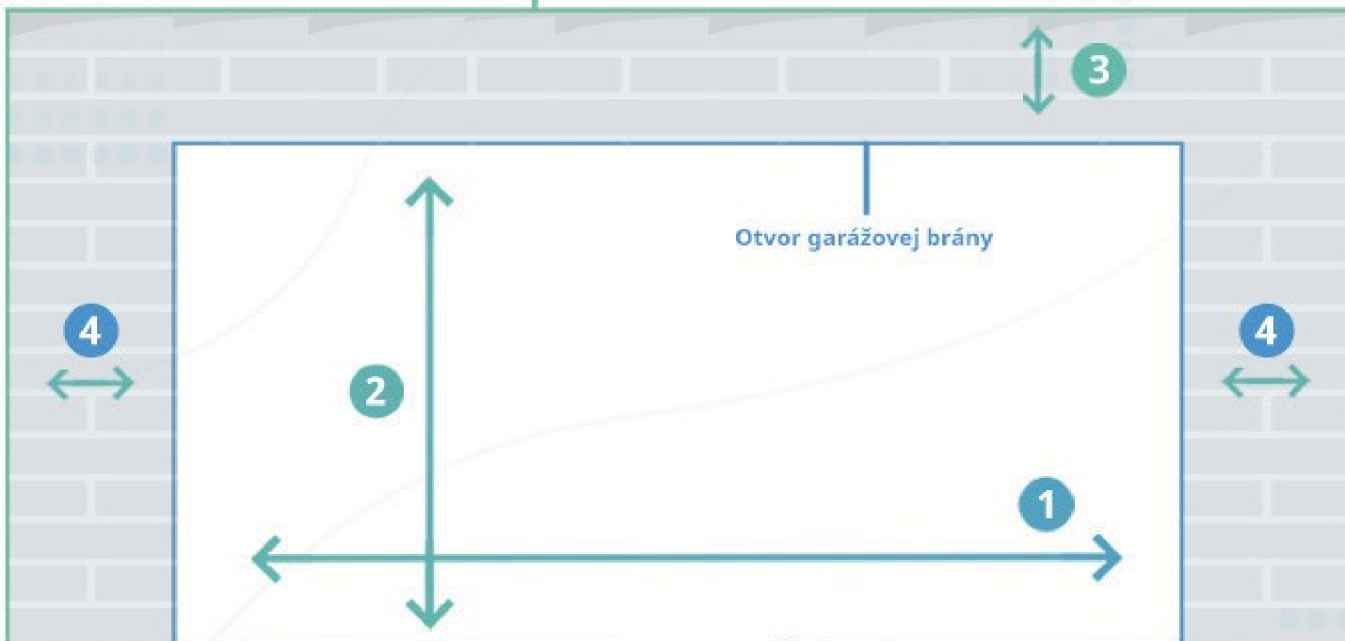

Údaje potrebné pre vytvorenie cenovej ponuky

Garážová brána

Pohľad zvnútra

Stena okolo garážovej brány

Otvor garážovej brány

1. Výška otvoru

2. Výška otvoru

3. Preklad - miera od vrchu otvoru po strop

4. Ostenie -m od kraja otvoru po bočnú stenu

5. Automatické otváranie na pohon? ÁNO/NIE/iera